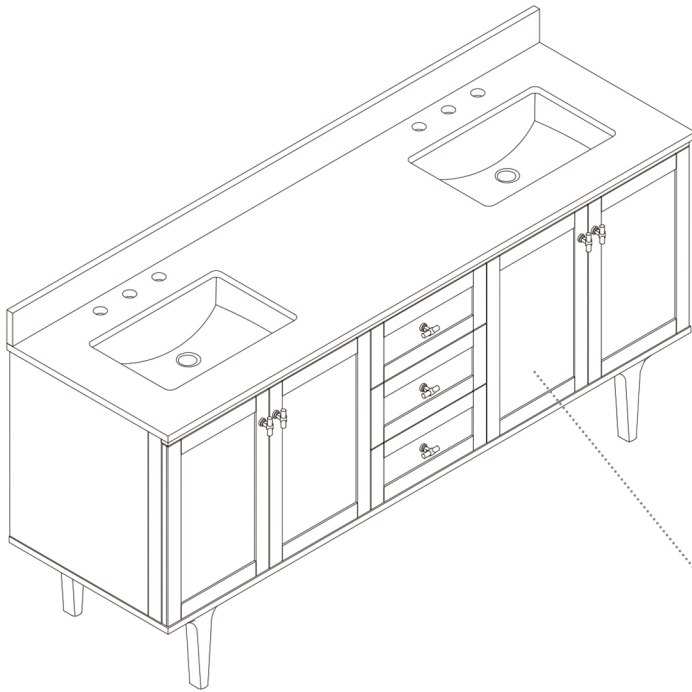

ALTAIR

Fashion Bathroom Life

Altair Design, Inc.

Orasia

72"W x 22"D

Bathroom Vanity

72"W x 22"D x 34"H inches

INSTALLATION SPECIFICATION

Item#	595072		
Color	Mango Brown		
Vanity Material	Solid poplar and mango wood, and long-lasting plywood		
Countertop Material	Quartz Stone - Calacatta Mist White		
Hardware Finish	Zinc Alloy - Matte Black	Shape	Rectangular
Number of Door(s)	4 soft-closing doors	Number of Drawer(s)	3 soft-closing drawers
Top Thickness	0.8 inch	Installation Type	Freestanding
Assembly Required	Partial Assembly Required	Back/Side-splash Height	4 inch
Faucet Hole Spacing(in.)	8 in.widespread	Sink	Double Undermount Sinks
Overall Dimension	72"W x 22"D x 34"H	Item Weight	279 lbs
Package Dimensions	76"W x 26"D x 40"H	Package Weight	331 lbs
Palletized Dimensions	80"W x 32"D x 45"H	Palletized Weight	373 lbs
Pallet Size	80"W x 32"D x 5"H	Shipped with Pallet	Yes
Freight Class	175	NMFC	79300-4

72 po. L x 22 po. P x 34 po. H

SPÉCIFICATION D'INSTALLATION

Article#	595072		
Couleur	Mangue marron		
Matériel de vanité:	Bois de peuplier et de mangue solides et contreplaqué durable		
Matériel de comptoir:	Pierre de quartz - Calacatta brume blanche		
Finsh matériel	Alliage de zinc - noir mat	Forme	Rectangulaire
Nombre de porte	4 portes à fermeture douce	Nombre de tiroirs	3 tiroirs à fermeture douce
Épaisseur supérieure	0.8 pouce	Type d'installation	Indépendant
Assemblage requis	Assemblage partiel requis	Hauteur d'éclaboussement arrière/latéral	4 pouces
Espacement du trou du robinet (en.)	8 pouces répandu	Évier	Éviers double sous-monté
Dimension globale	72" L x 22" D x 34" H	Poids de l'article	279 livres
Dimensions de l'emballage	76" L x 26" D x 40" H	Poids de l'emballage	331 livres
Dimensions pallétisées	80" L x 32" D x 45" H	Poids pallétisé	373 livres
Taille de palette	80" L x 32" D x 5" H	Expédié avec palette	Oui
Classe de fret	175	NMFC	79300-4