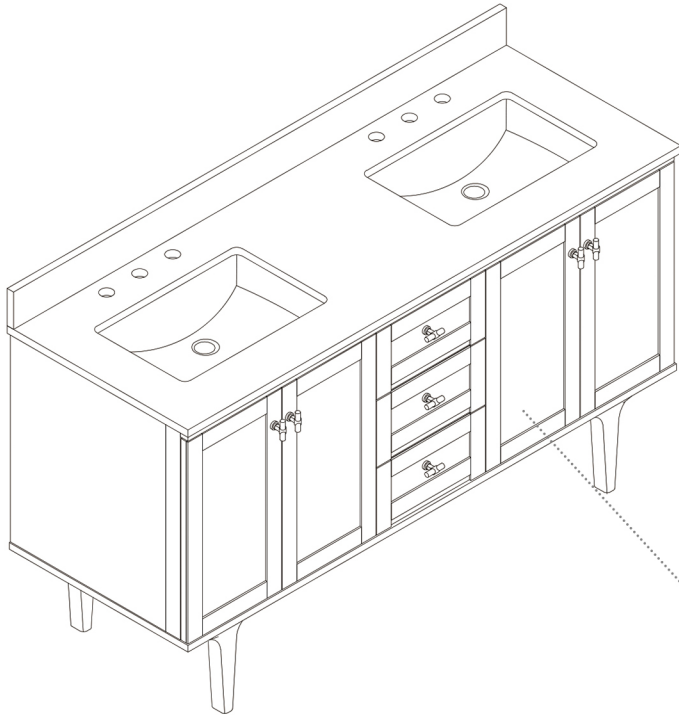

ALTAIR

Fashion Bathroom Life

Altair Design, Inc.

Orasia

60"W x 22"D

Bathroom Vanity

60"W x 22"D x 34"H inches

INSTALLATION SPECIFICATION

Item#	595060		
Color	Mango Brown		
Vanity Material	Solid poplar and mango wood, and long-lasting plywood		
Countertop Material	Quartz Stone - Calacatta Mist White		
Hardware Finish	Zinc Alloy - Matte Black	Shape	Rectangular
Number of Door(s)	4 soft-closing doors	Number of Drawer(s)	3 soft-closing drawers
Top Thickness	0.8 inch	Installation Type	Freestanding
Assembly Required	Partial Assembly Required	Back/Side-splash Height	4 inch
Faucet Hole Spacing(in.)	8 in.widespread	Sink	Double Undermount Sinks
Overall Dimension	60"W x 22"D x 34"H	Item Weight	243 lbs
Package Dimensions	64"W x 26"D x 40"H	Package Weight	293 lbs
Palletized Dimensions	66"W x 36"D x 45"H	Palletized Weight	336 lbs
Pallet Size	66"W x 36"D x 5"H	Shipped with Pallet	Yes
Freight Class	175	NMFC	79300-4

60 po. L x 22 po. P x 34 po. H

SPÉCIFICATION D'INSTALLATION

Article#	595060		
Couleur	Mangue marron		
Matériel de vanité:	Bois de peuplier et de mangue solides et contreplaqué durable		
Matériel de comptoir:	Pierre de quartz - Calacatta brume blanche		
Finsh matériel	Alliage de zinc - noir mat	Forme	Rectangulaire
Nombre de porte	4 portes à fermeture douce	Nombre de tiroirs	3 tiroirs à fermeture douce
Épaisseur supérieure	0.8 pouce	Type d'installation	Indépendant
Assemblage requis	Assemblage partiel requis	Hauteur d'éclaboussement arrière/latéral	4 pouces
Espacement du trou du robinet (en.)	8 pouces répandu	Évier	Éviers double sous-monté
Dimension globale	60" L x 22" D x 34" H	Poids de l'article	243 livres
Dimensions de l'emballage	64" L x 26" D x 40" H	Poids de l'emballage	293 livres
Dimensions pallétisées	66" L x 36" D x 45" H	Poids pallétisé	336 livres
Taille de palette	66" L x 36" D x 5" H	Expédié avec palette	Oui
Classe de fret	175	NMFC	79300-4