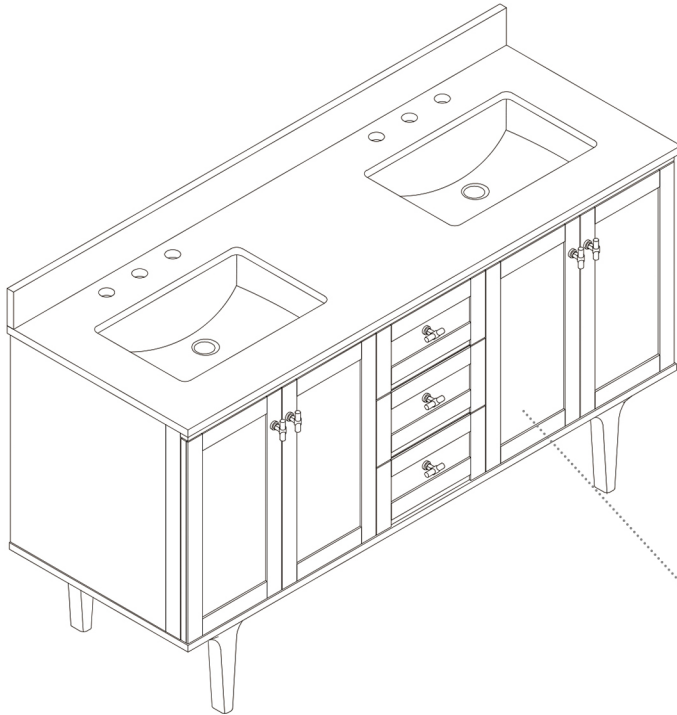

ALTAIR

Mode Salle De Bain Vie

Altair Design, Inc.

Orasia

60 po. L x 22 po. P

Meuble de salle de bain

60 po. L x 22 po. P x 34 po. H

SPÉCIFICATION D'INSTALLATION

Article#	595060		
Couleur	Mangue marron		
Matériel de vanité:	Bois de peuplier et de mangue solides et contreplaqué durable		
Matériel de comptoir:	Pierre de quartz - Calacatta brume blanche		
Finsh matériel	Alliage de zinc - noir mat	Forme	Rectangulaire
Nombre de porte	4 portes à fermeture douce	Nombre de tiroirs	3 tiroirs à fermeture douce
Épaisseur supérieure	0.8 pouce	Type d'installation	Indépendant
Assemblage requis	Assemblage partiel requis	Hauteur d'éclaboussement arrière/latéral	4 pouces
Espacement du trou du robinet (en.)	8 pouces répandu	Évier	Éviers double sous-monté
Dimension globale	60" L x 22" D x 34" H	Poids de l'article	243 livres
Dimensions de l'emballage	64" L x 26" D x 40" H	Poids de l'emballage	293 livres
Dimensions pallétisées	66" L x 36" D x 45" H	Poids pallétisé	336 livres
Taille de palette	66" L x 36" D x 5" H	Expédié avec palette	Oui
Classe de fret	175	NMFC	79300-4

Remarque : Ne comprend pas le robinet, l'assemblage de drain, le flanc ou le piège P.
Le(s) miroir(s) et le(s) robinet(s) sont vendus séparément.