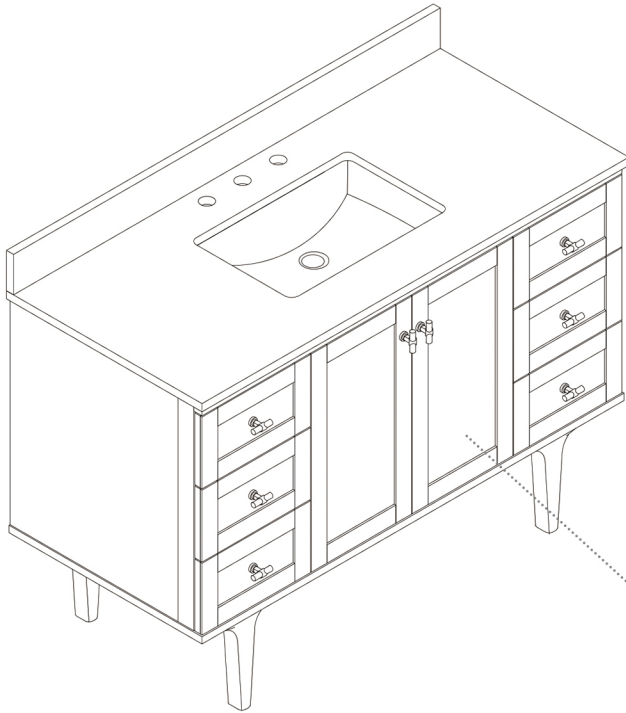

ALTAIR

Fashion Bathroom Life

Altair Design, Inc.

Orasia

48"W x 22"D

Bathroom Vanity

48"W x 22"D x 34"H inches

INSTALLATION SPECIFICATION

Item#	595048		
Color	Mango Brown		
Vanity Material	Solid poplar and mango wood, and long-lasting plywood		
Countertop Material	Quartz Stone - Calacatta Mist White		
Hardware Finish	Zinc Alloy - Matte Black	Shape	Rectangular
Number of Door(s)	2 soft-closing doors	Number of Drawer(s)	4 soft-closing drawers
Top Thickness	0.8 inch	Installation Type	Freestanding
Assembly Required	Partial Assembly Required	Back/Side-splash Height	4 inch
Faucet Hole Spacing(in.)	8 in.widespread	Sink	Single Undermount Sink
Overall Dimension	48"W x 22"D x 34"H	Item Weight	203 lbs
Package Dimensions	52"W x 26"D x 40"H	Package Weight	242 lbs
Palletized Dimensions	54"W x 33"D x 45"H	Palletized Weight	280 lbs
Pallet Size	54"W x 33"D x 5"H	Shipped with Pallet	Yes
Freight Class	125	NMFC	79300-5

Note : Does not include faucet, drain assembly, sidesplash or P-trap. Mirror(s) and faucet(s) are sold separately.