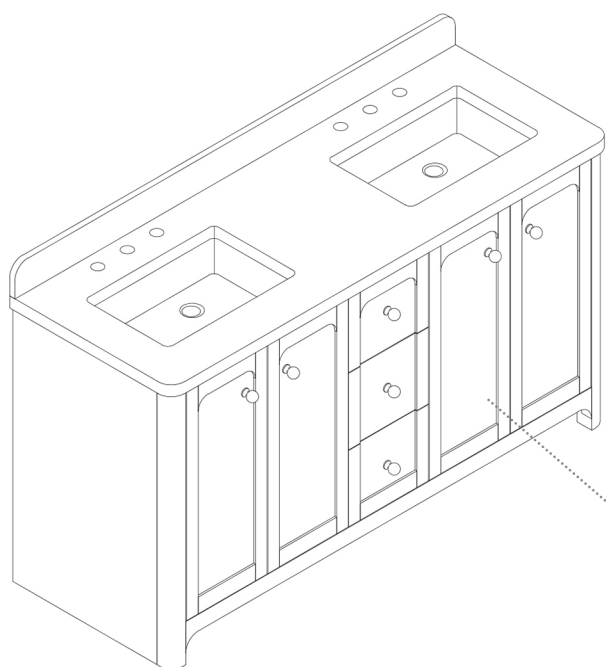

Milner

60"W x 22"D

Bathroom Vanity

60"W x 22"D x 34"H inches

INSTALLATION SPECIFICATION

Item#	591060		
Color	Brushed Oak		
Vanity Material	Solid poplar wood, and long-lasting plywood		
Countertop Material	Engineered Stone - Grain White		
Hardware Finish	Zinc Alloy - Brushed Gold	Shape	Rectangular
Number of Door(s)	4 soft-closing doors	Number of Drawer(s)	3 soft-closing drawers
Top Thickness	1.4 inch	Installation Type	Freestanding
Assembly Required	Partial Assembly Required	Back/Side-splash Height	4 inch
Faucet Hole Spacing(in.)	8 in.widespread	Sink	Double Undermount Sink
Overall Dimension	60"W x 22"D x 34"H	Item Weight	258 lbs
Package Dimensions	64"W x 26"D x 40"H	Package Weight	305 lbs
Palletized Dimensions	66"W x 33"D x 45"H	Palletized Weight	348 lbs
Pallet Size	66"W x 33"D x 5"H	Shipped with Pallet	Yes
Freight Class	175	NMFC	79300-4

Note : Does not include faucet, drain assembly, sidesplash or P-trap. Mirror(s) and faucet(s) are sold separately.

Milner

60 po. L x 22 po. P

Meuble de salle de bain

60 po. L x 22 po. P x 34 po. H

SPÉCIFICATION D'INSTALLATION

Article#	591060		
Couleur	Chêne brossé		
Matériel de vanité:	Bois de peuplier solide et contreplaqué durable		
Matériel de comptoir:	Pierre d'ingénierie - Grain White		
Finsh matériel	Alliage de zinc - Or brossé	Forme	Rectangulaire
Nombre de porte	4 portes à fermeture douce	Nombre de tiroirs	3 tiroirs à fermeture douce
Épaisseur supérieure	1.4 pouce	Type d'installation	Indépendant
Assemblage requis	Assemblage partiel requis	Hauteur d'éclaboussement arrière/latéral	4 pouces
Espacement du trou du robinet (en.)	8 pouces répandu	Évier	Éviers double sous-monté
Dimension globale	60" L x 22" D x 34" H	Poids de l'article	258 livres
Dimensions de l'emballage	64" L x 26" D x 40" H	Poids de l'emballage	305 livres
Dimensions pallétisées	66" L x 36" D x 45" H	Poids pallétisé	348 livres
Taille de palette	66" L x 36" D x 5" H	Expédié avec palette	Oui
Classe de fret	175	NMFC	79300-4