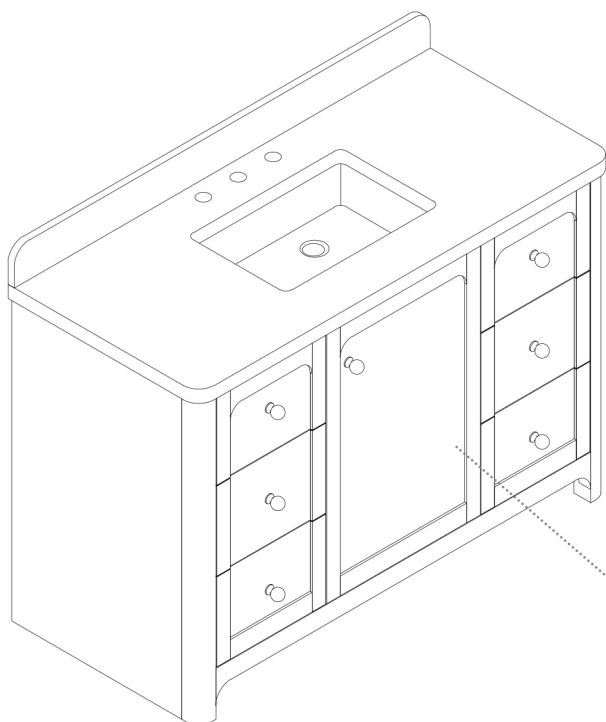

Milner

48"W x 22"D

Bathroom Vanity

48"W×22"D×34"H inches

INSTALLATION SPECIFICATION

Item#	591048		
Color	Brushed Oak		
Vanity Material	Solid poplar wood, and long-lasting plywood		
Countertop Material	Engineered Stone - Grain White		
Hardware Finish	Zinc Alloy - Brushed Gold	Shape	Rectangular
Number of Door(s)	1 soft-closing door	Number of Drawer(s)	6 soft-closing drawers
Top Thickness	1.4 inch	Installation Type	Freestanding
Assembly Required	Partial Assembly Required	Back/Side-splash Height	4 inch
Faucet Hole Spacing(in.)	8 in.widespread	Sink	Single Undermount Sink
Overall Dimension	48"W x 22"D x 34"H	Item Weight	231 lbs
Package Dimensions	52"W x 26"D x 40"H	Package Weight	265 lbs
Palletized Dimensions	54"W x 33"D x 45"H	Palletized Weight	303 lbs
Pallet Size	54"W x 33"D x 5"H	Shipped with Pallet	Yes
Freight Class	125	NMFC	79300-5

Note : Does not include faucet, drain assembly, sidesplash or P-trap. Mirror(s) and faucet(s) are sold separately.

Milner

48 po. L x 22 po. P

Meuble de salle de bain

48 po. L x 22 po. P x 34 po. H

SPÉCIFICATION D'INSTALLATION

Article#	591048		
Couleur	Chêne brossé		
Matériel de vanité:	Bois de peuplier solide et contreplaqué durable		
Matériel de comptoir:	Pierre d'ingénierie - Grain White		
Finsh matériel	Alliage de zinc - Or brossé	Forme	Rectangulaire
Nombre de porte	1 porte à fermeture douce	Nombre de tiroirs	6 tiroirs à fermeture douce
Épaisseur supérieure	1.4 pouce	Type d'installation	Indépendant
Assemblage requis	Assemblage partiel requis	Hauteur d'éclaboussement arrière/latéral	4 pouces
Espacement du trou du robinet (en.)	8 pouces répandu	Évier	Single Undermount lavabo
Dimension globale	48" L x 22" D x 34" H	Poids de l'article	231 livres
Dimensions de l'emballage	52" L x 26" D x 40" H	Poids de l'emballage	265 livres
Dimensions pallétisées	54" L x 33" D x 45" H	Poids pallétisé	303 livres
Taille de palette	54" L x 33" D x 5" H	Expédié avec palette	Oui
Classe de fret	125	NMFC	79300-5