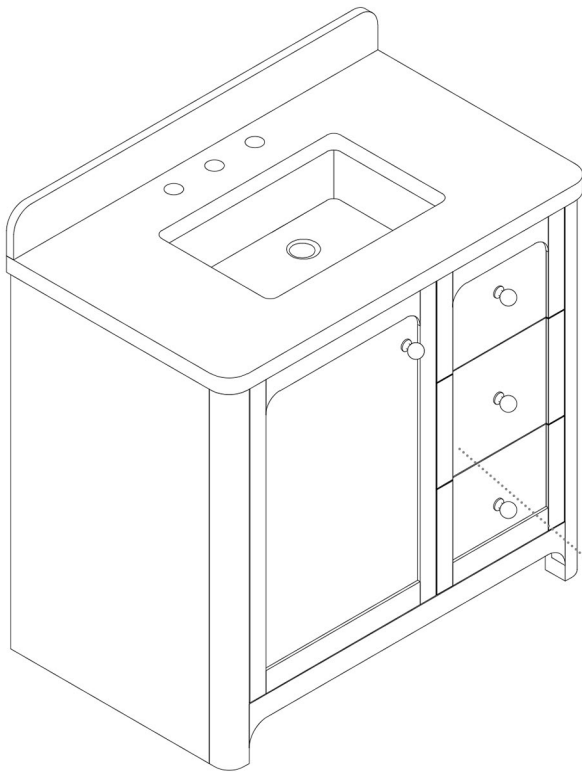

Milner

36"W x 22"D

Bathroom Vanity

36"W×22"D×34"H inches

INSTALLATION SPECIFICATION

Item#	591036		
Color	Brushed Oak		
Vanity Material	Solid poplar wood, and long-lasting plywood		
Countertop Material	Engineered Stone - Grain White		
Hardware Finish	Zinc Alloy - Brushed Gold	Shape	Rectangular
Number of Door(s)	1 soft-closing door	Number of Drawer(s)	3 soft-closing drawers
Top Thickness	1.4 inch	Installation Type	Freestanding
Assembly Required	Partial Assembly Required	Back/Side-splash Height	4 inch
Faucet Hole Spacing(in.)	8 in.widespread	Sink	Single Undermount Sink
Overall Dimension	36"W x 22"D x 34"H	Item Weight	166 lbs
Package Dimensions	40"W x 26"D x 40"H	Package Weight	200 lbs
Palletized Dimensions	48"W x 36"D x 45"H	Palletized Weight	238 lbs
Pallet Size	48"W x 36"D x 5"H	Shipped with Pallet	Yes
Freight Class	175	NMFC	79300-4

Note : Does not include faucet, drain assembly, sidesplash or P-trap. Mirror(s) and faucet(s) are sold separately.

Milner

36 po. L x 22 po. P

Meuble de salle de bain

36 po. L x 22 po. P x 34 po. H

SPÉCIFICATION D'INSTALLATION

Article#	591036		
Couleur	Chêne brossé		
Matériel de vanité:	Bois de peuplier solide et contreplaqué durable		
Matériel de comptoir:	Pierre d'ingénierie - Grain White		
Finsh matériel	Alliage de zinc - Or brossé	Forme	Rectangulaire
Nombre de porte	1 porte à fermeture douce	Nombre de tiroirs	3 tiroirs à fermeture douce
Épaisseur supérieure	1.4 pouce	Type d'installation	Indépendant
Assemblage requis	Assemblage partiel requis	Hauteur d'éclaboussement arrière/latéral	4 pouces
Espacement du trou du robinet (en.)	8 pouces répandu	Évier	Single Undermount lavabo
Dimension globale	36" L x 22" D x 34" H	Poids de l'article	166 livres
Dimensions de l'emballage	40" L x 26" D x 40" H	Poids de l'emballage	200 livres
Dimensions pallétisées	48" L x 36" D x 45" H	Poids pallétisé	238 livres
Taille de palette	48" L x 36" D x 5" H	Expédié avec palette	Oui
Classe de fret	175	NMFC	79300-4