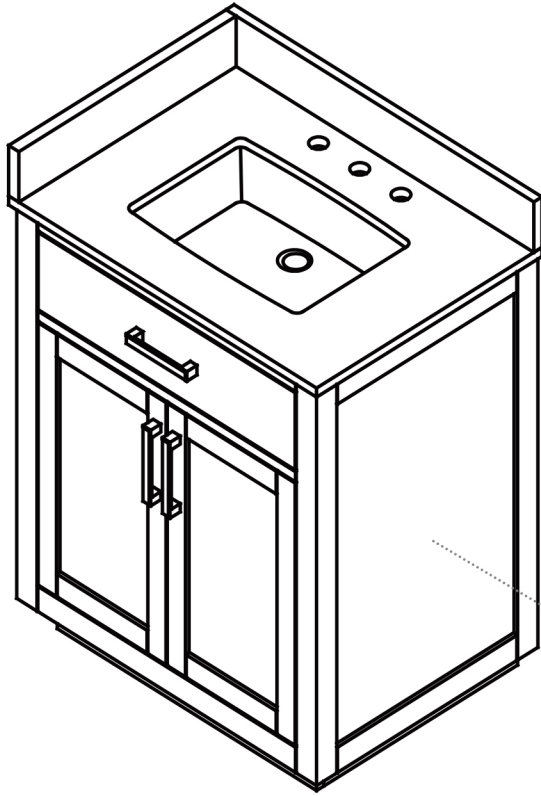

Gavino

30"W x 22"D
Bathroom Vanity

30"W×22"D×34"H inches

INSTALLATION SPECIFICATION

Item#	557030		
Color	Light Brown / White / Royal Blue / Natural Ash		
Overall Dimension	30 in W x 22 in D x 34 in H		
Vanity Material	Solid wood and long-lasting plywood		
Hardware Finish	Zinc Alloy Matte Black(LB)/Brushed Gold(WH/RB/NA)		
Number of Door	2 soft-closing doors		
Number of Drawers	1 flip-down drawer		
Countertop Material	Engineered Stone - Grain White		
Sink	Single Undermount Sink	Shape	Rectangular
Top Thickness	0.8 inch	Installation Type	Freestanding
Assembly Required	Yes	Backsplash Height	4 inch
Sidesplash Width:	21.2 inch	Faucet Hole Spacing(in.):	8 in. widespread

All measurements are approximate. Measurements may vary +/-1/2".
Does not include faucet, drain assembly, P-trap

ALTAIR

Mode Salle De Bain Vie

Altair Design, Inc.

Gavino

30 po. L x 22 po. P

Meuble de salle de bain

30 po. L x 22 po. P x 34 po. H inches

SPÉCIFICATION D'INSTALLATION

Article	557030		
Couleur	Marron clair / Blanc / Bleu royal / Frêne naturel		
Dimensions hors tout	30 po. L x 22 po. P x 34 po. H		
Matériau de vanité	Bois massif et contreplaqué durable		
Finition des poignées	Alliage de zinc noir mat (MC)/or brossé (BL/BR/FN)		
Nombre de porte(s)	2 portes à fermeture en douceur		
Nombre de tiroir(s)	1 tiroir rabattable		
Matériau du comptoir	Pierre compo.site - Grain blanc		
Lavabo	Lavabo sous plan simple	Forme	Rectangulaire
Épaisseur du dessus	0.8 po.uces	Type d'installation	Autopo.rtant
Assemblage requis	Oui	Hauteur du dossier	4 po.uces
Largeur du rebord latéral	21.2 po.uces	Espacement des trous de robinet (po)	Entraxe de 8 po.

Toutes les dimensions sont approximatives. Elles peuvent varier de +/- 1/2 po.
Remarque : Ne comprend pas le robinet, l'ensemble de vidange ou le siphon.